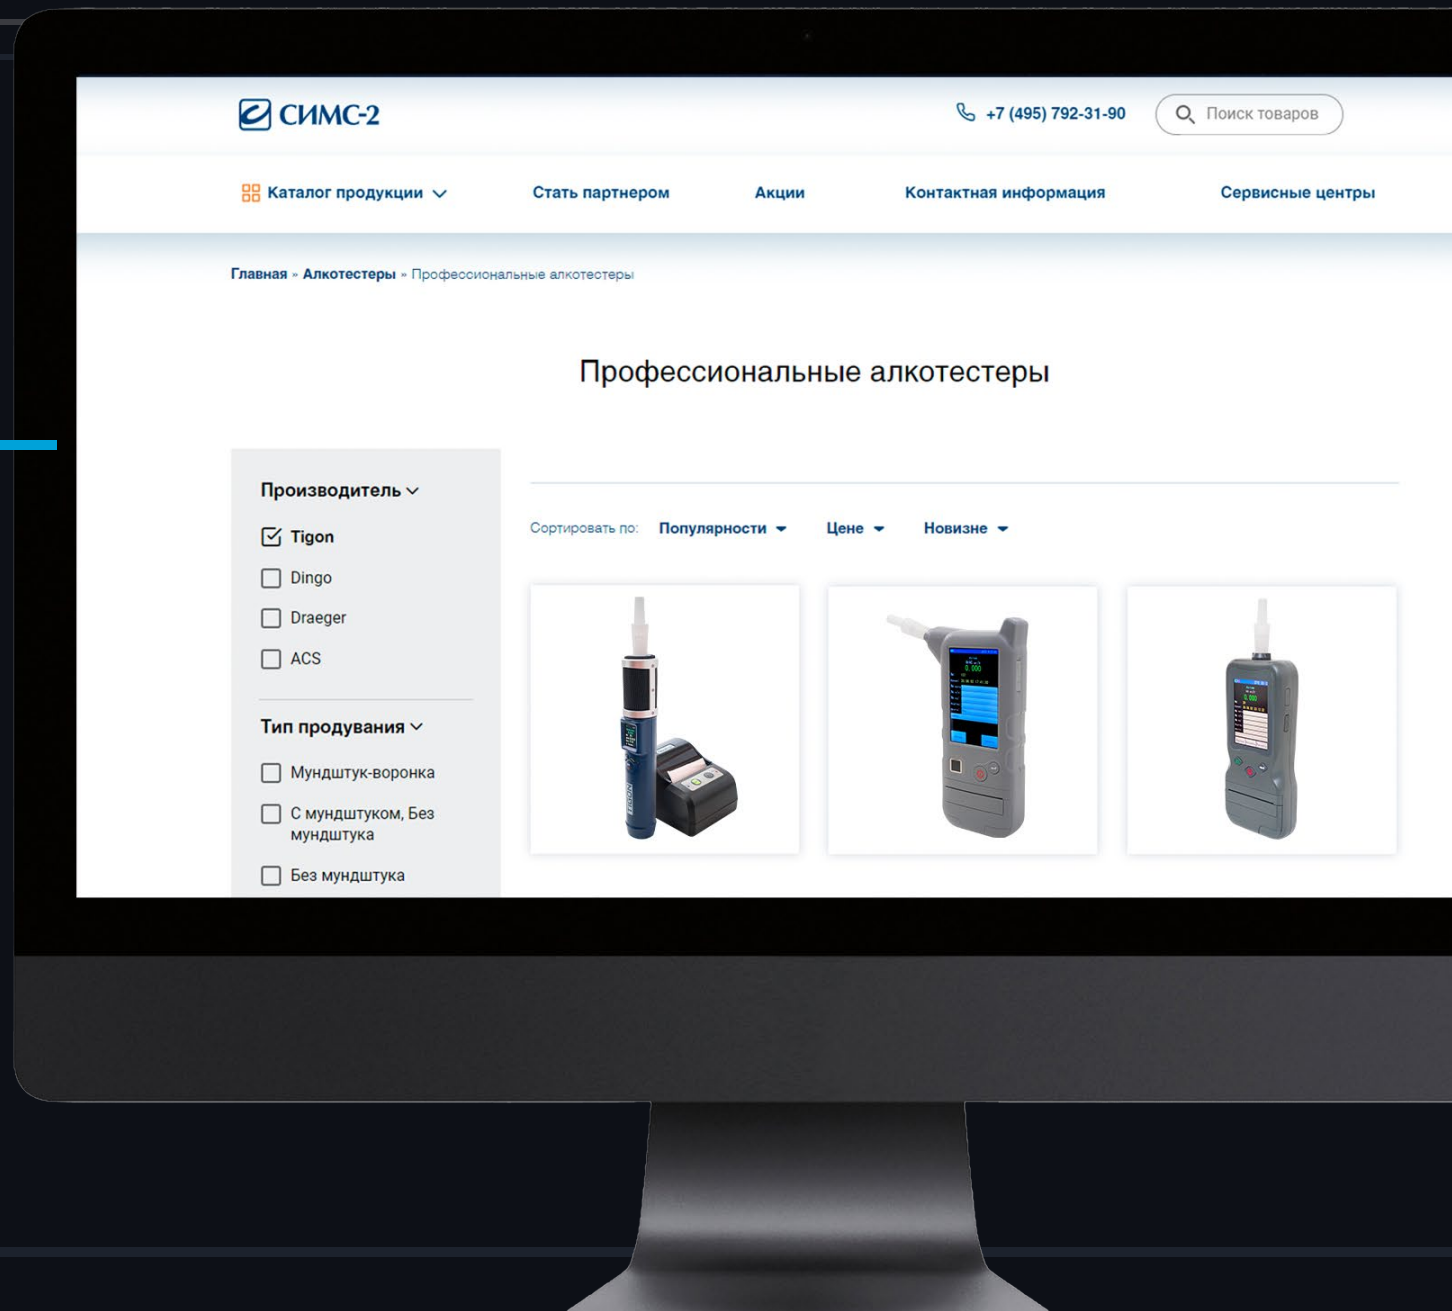

Профессиональные алкотестеры

Производитель

- ☒ Tigon
- ☐ Dingo
- ☐ Draeger
- ☐ ACS

Тип продувания

- ☐ Мундштук-воронка
- ☐ С мундштуком, Без мундштука
- ☐ Без мундштука

Сортировать по: Популярности | Цена | Новизне